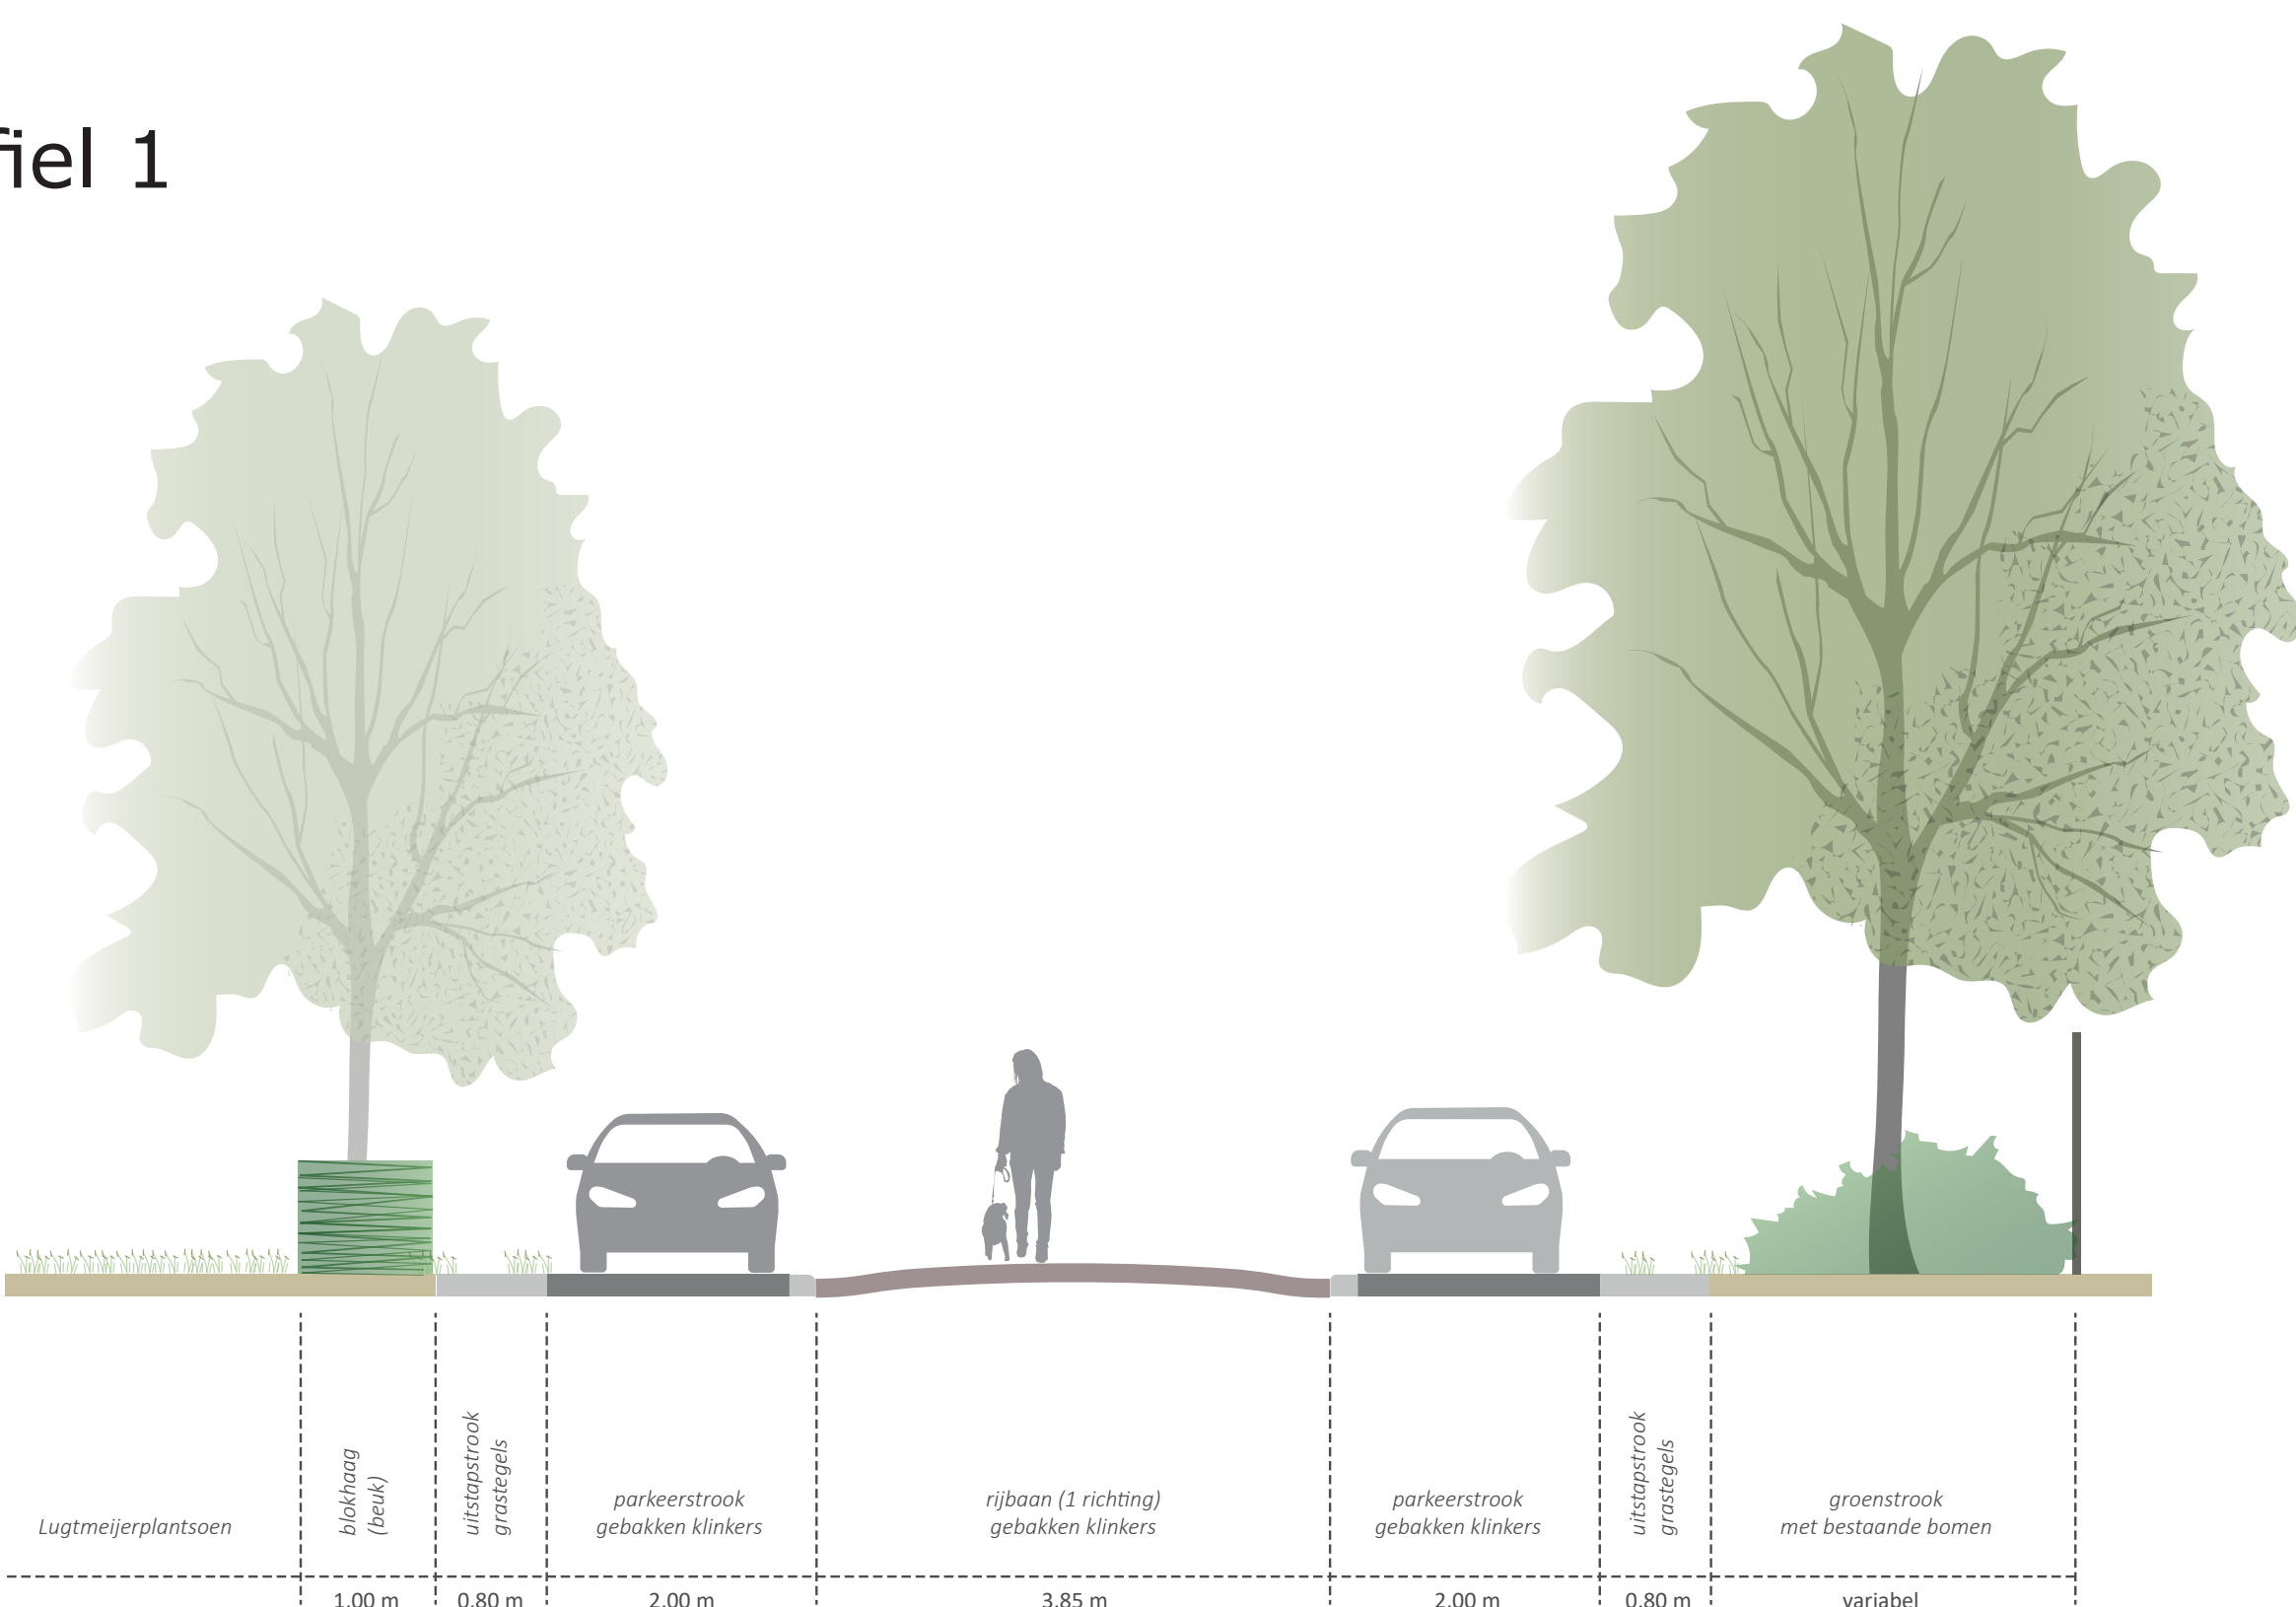

legenda

- | | | | |
|--|--|--|----------------------------------|
| | boom bestaand | | rijbaan gebakken klinkers |
| | boom nieuw | | parkeerstrook/-vak |
| | boom verwijderen | | grasstenen (uitstapstrook) |
| | boom verplanten | | voetpad gebakken klinkers |
| | gras | | achterpad betegels |
| | voorjaarsbollen | | bank |
| | haag bestaand | | watertappunt |
| | haag nieuw | | speelplek |
| | bosplantsoen/struweel | | avontuurlijk spelen (zwerfkeien) |
| | heestervak/bodembedekkers | | trafo |
| | vaste planten en siergrassen | | |
| | groene erfscheiding (gaas + klimplanten) | | |
| | wadi | | |
| | valdempende ondergrond | | |
| | halfverharding (achterhoekspadvast) | | |
| | borderrand cortenstaal | | |

referentiebeelden bestrating

1. bestrating voetpaden
2. bestrating rijbaan Winkler Prinsterrein
3. bestrating parkeerstroken/vakken
4. Achterhoekspadvast (plein en paden park)
5. grastegels (uitstapstroken)
6. cortenstalen borderrand
7. plantvakken in verharding

NB.
 • aan de beelden op deze poster kunnen geen rechten worden ontleend;
 • de uitwerking van het verlichtingsplan (openbare verlichting) volgt later.

plankaart

profiel 1

profiel 2

-  boom bestaand
-  boom nieuw
-  haag nieuw
-  bosplantsoen/struweel
-  heestervak/bodembedekkers
-  vaste planten en siergrassen