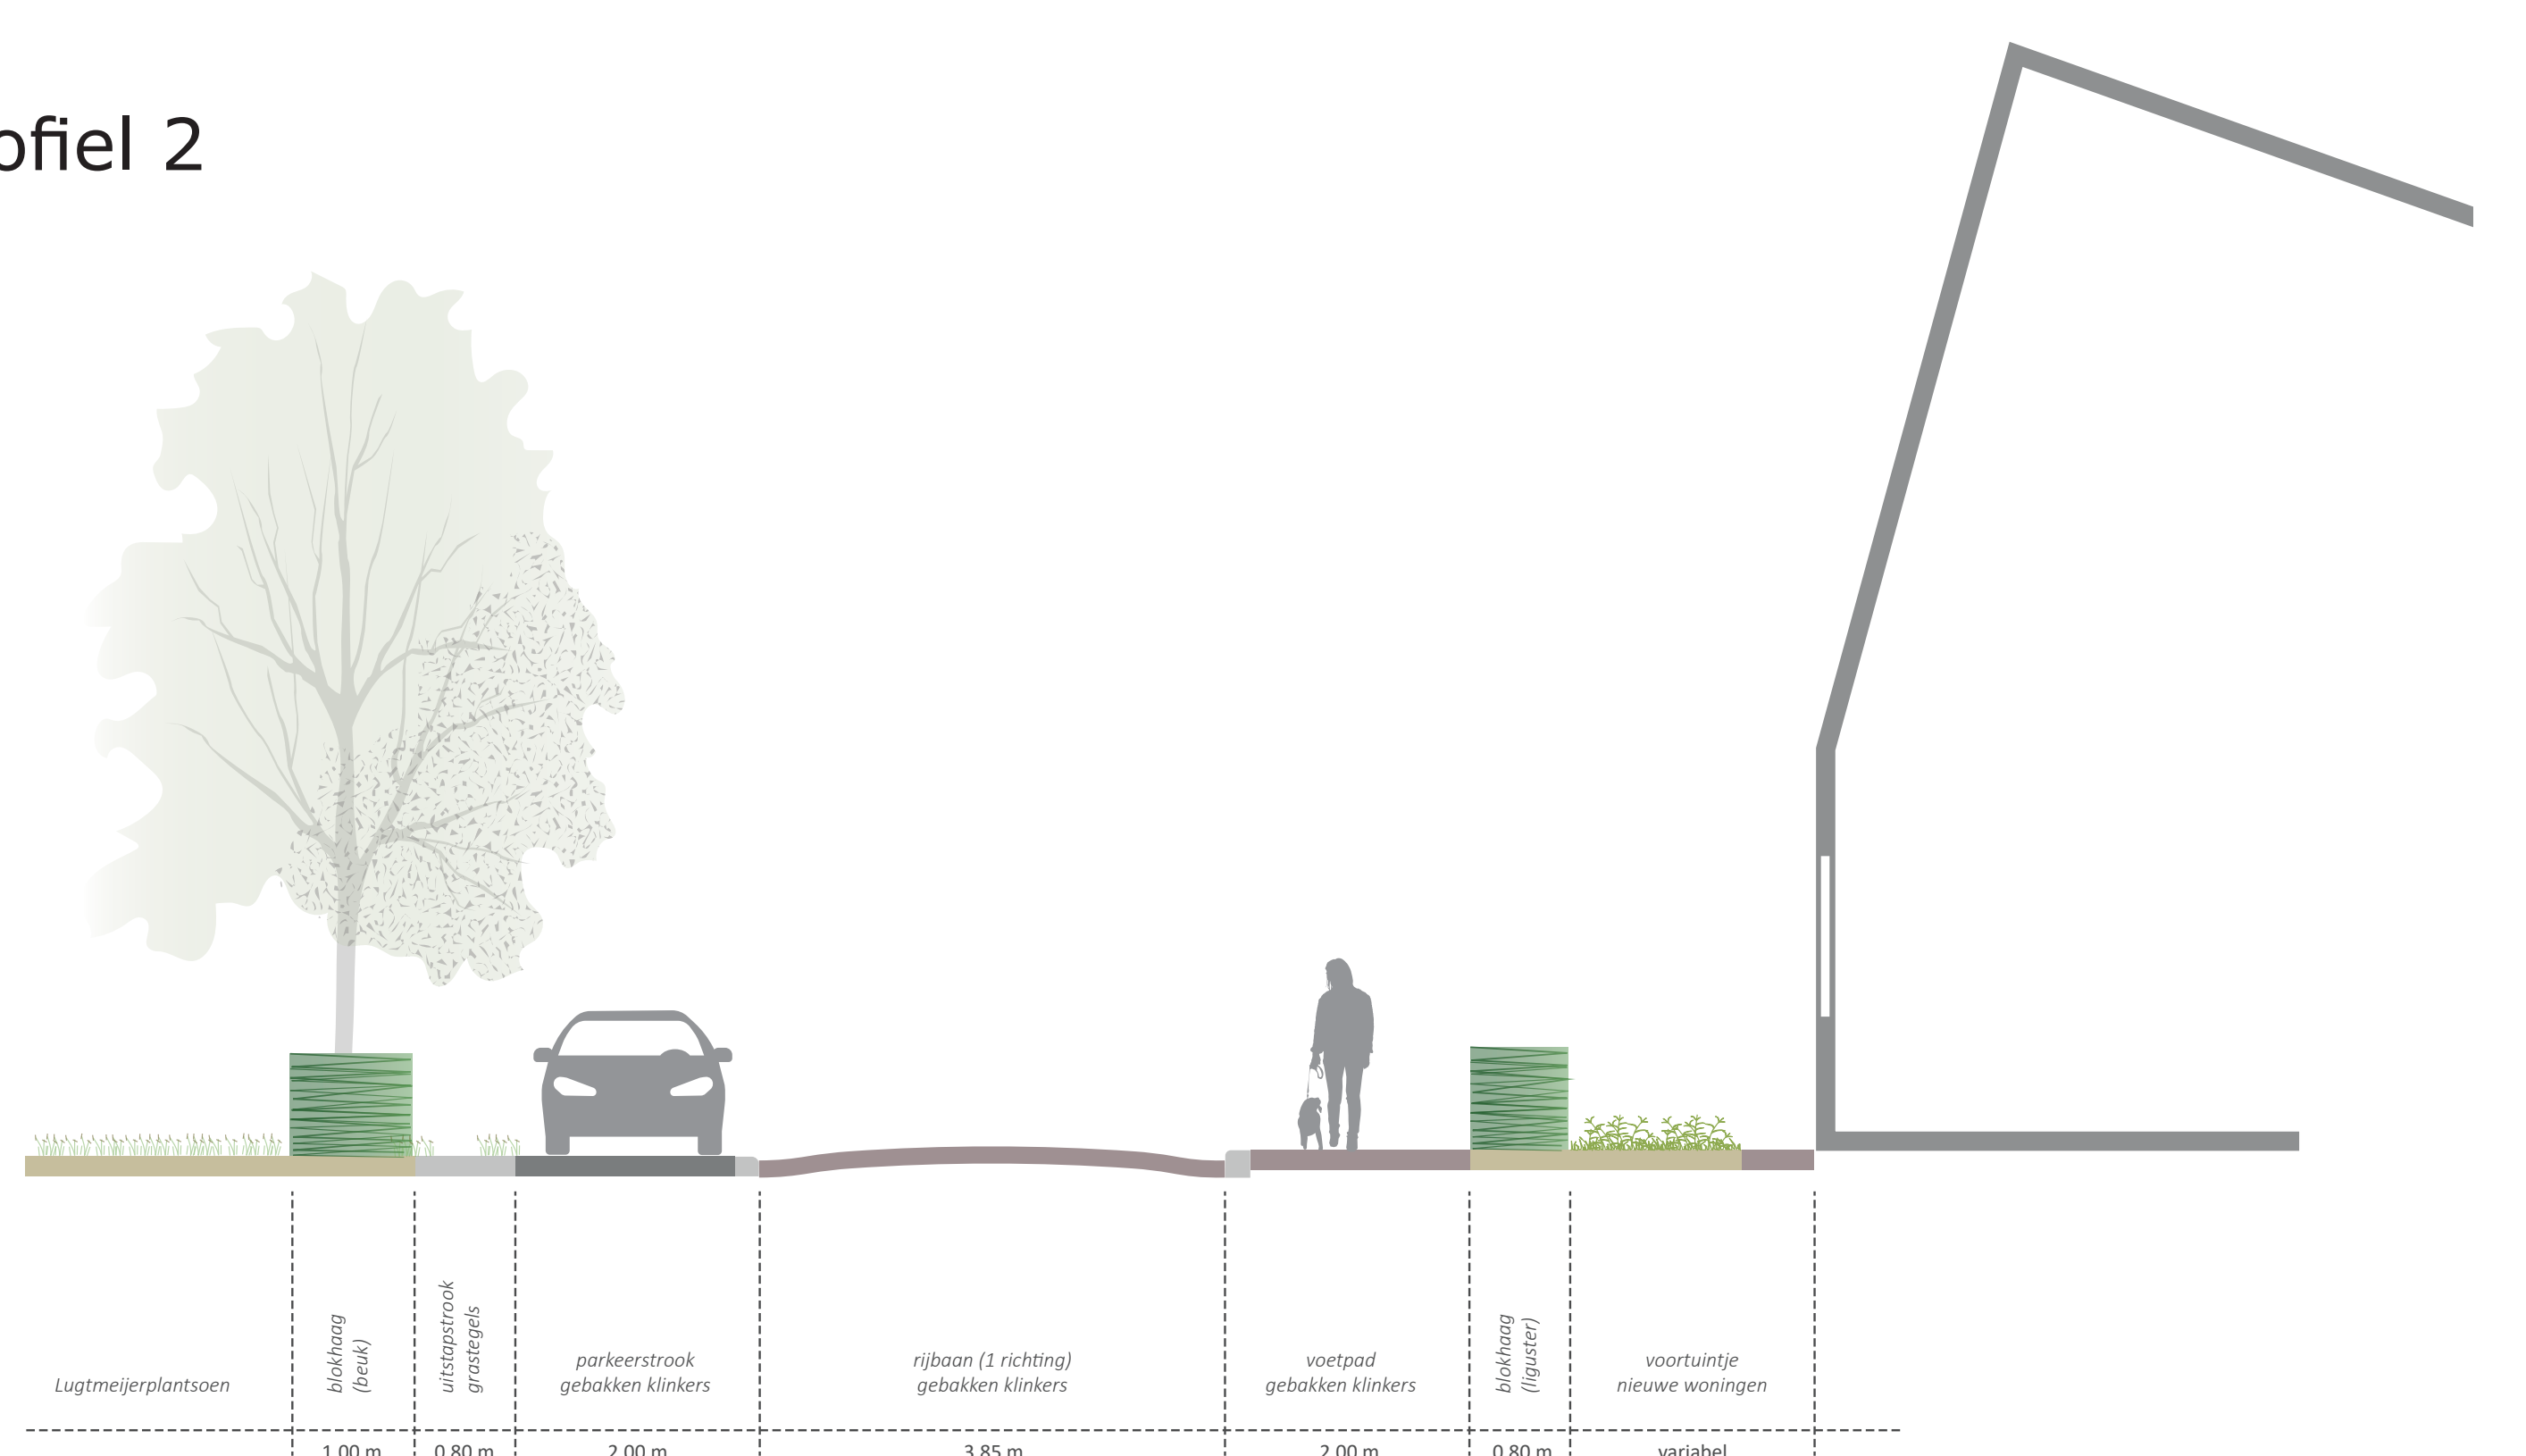

referentiebeelden bestrating

1. bestrating voetpaden
2. bestrating rijbaan Winkler Prinsterrein
3. bestrating parkeerstroken/vakken
4. Achterhoekspadvast (plein en paden park)
5. grastegels (uitstapstroken)
6. cortenstalen borderrand
7. plantvakken in verharding

NB.
 • aan de beelden op deze poster kunnen geen rechten worden ontleend;
 • de uitwerking van het verlichtingsplan (openbare verlichting) volgt later.

plankaart

profiel 1

profiel 2

-  boom bestaand
-  boom nieuw
-  haag nieuw
-  bosplantsoen/struweel
-  heestervak/bodembedekkers
-  vaste planten en siergrassen