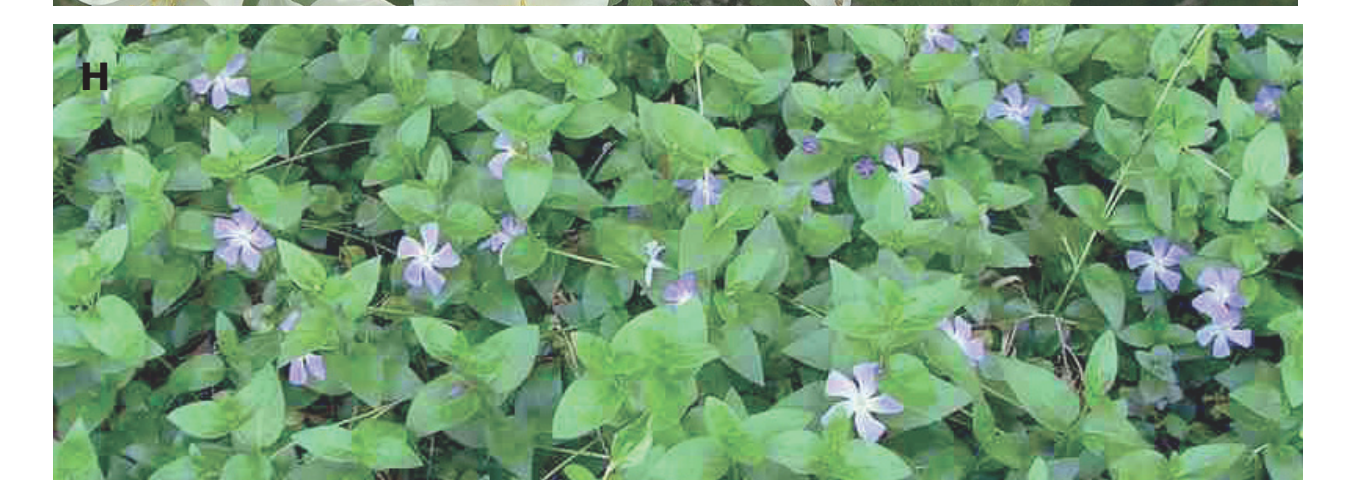

referentiebeelden bestrating

1. bestrating voetpaden
2. bestrating rijbaan Winkler Prinsterrein
3. bestrating parkeerstroken/vakken
4. Achterhoekspadvast (plein en paden park)
5. grastegels (uitstapstroken)
6. cortenstalen borderrand
7. plantvakken in verharding

NB.
 • aan de beelden op deze poster kunnen geen rechten worden ontleend;
 • de uitwerking van het verlichtingsplan (openbare verlichting) volgt later.

plankaart

profiel 1

profiel 2

-  boom bestaand
-  boom nieuw
-  haag nieuw
-  bosplantsoen/struweel
-  heestervak/bodembedekkers
-  vaste planten en siergrassen

hagen

- I *Carpinus betulus* (haagbeuk)
- II *Cupressocyparis 'Leylandii'* (leylandycypres)
- III *Fagus sylvatica* (beuk)
- IV *Ligustrum ovalifolium* (liguster)

heesters en bodembedekkers

- A *Aronia melanocarpa* (appelbes)
- B *Cornus sanguinea* (rode kornoelje)
- C *Corylus avellana* (hazelaar)
- D *Hedera Helix 'Arborescens'* (struikklimop)
- E *Ilex aquifolium* (hulst)
- F *Pachisandra terminalis* (schaduwkruid)
- G *Rosa arvensis* (bosroos)
- H *Vinca major* (maagdenpalm)